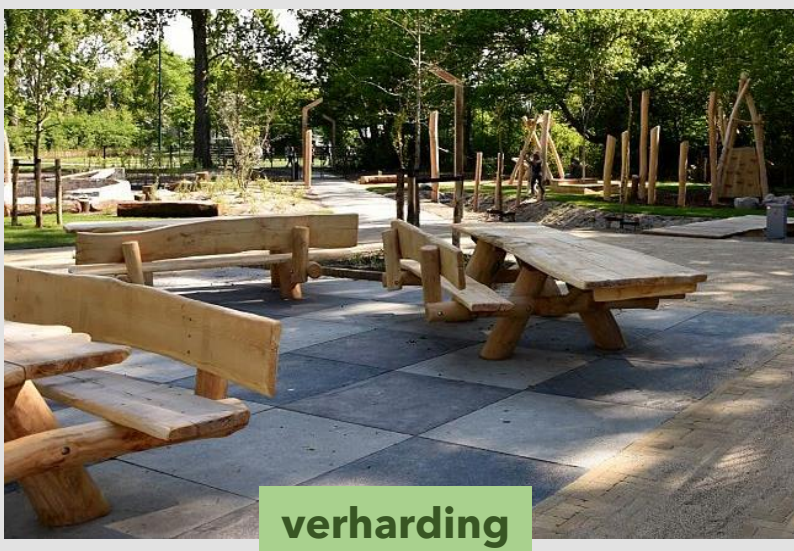

GROEN BLAUW SCHOOLPLEIN

- KLIMAATBESTENDIG
- GRIJS WORDT GROEN
- HERGEBRUIK MATERIALEN
- BIODIVERSITEIT
- EDUCATIEF
- UITDAGEND
- VEILIG

© ontwerp Bureau RIS

WAAROM MULTI-TUIN en LANDSCHAP?

- Advies
- Inzichtelijke offerte
- Strakke planning
- Geen overlast
- Hoge kwaliteit
- Nazorg en onderhoud

Multi-Tuin en Landschap realiseert het gehele plaatje:

Maar ook voor de (kleine) aanpassingen op een bestaand schoolplein.

Heeft u al een groene schooltuin, maar heeft u de wens om te vernieuwen, of nieuwe onderdelen toe te voegen? Ook dan staat Multi-Tuin en Landschap voor u klaar.