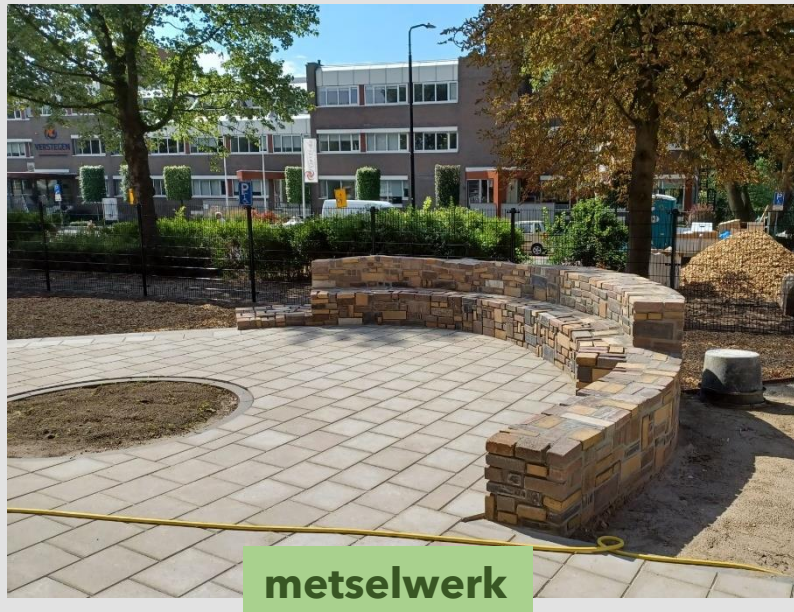

GROEN BLAUW SCHOOLPLEIN

- KLIMAATBESTENDIG
- GRIJS WORDT GROEN
- HERGEBRUIK MATERIALEN
- BIODIVERSITEIT
- EDUCATIEF
- UITDAGEND
- VEILIG

© ontwerp Bureau RIS

WAAROM MULTI-TUIN en LANDSCHAP?

- Advies
- Inzichtelijke offerte
- Strakke planning
- Geen overlast
- Hoge kwaliteit
- Nazorg en onderhoud

Multi-Tuin en Landschap realiseert het gehele plaatje:

Maar ook voor de (kleine) aanpassingen op een bestaand schoolplein.

Heeft u al een groene schooltuin, maar heeft u de wens om te vernieuwen, of nieuwe onderdelen toe te voegen? Ook dan staat Multi-Tuin en Landschap voor u klaar.